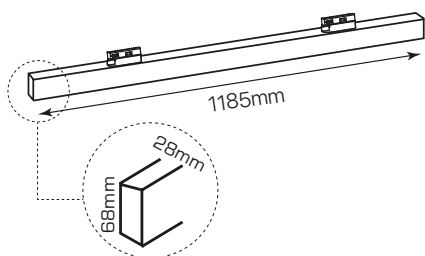

### datasheet

ref. 5551251

Nombre / Name	office-track • luminaria lineal led
Referencia / Reference	5551251
Materiales / Materials	Aluminio / Aluminum
Difusor / Diffuser	PMMA
Potencia / Power	50W
Temperatura de color / Color temperature	2700K
Flujo luminoso / Luminous flux	5134lm
Dimable / Dimmable	No
Ángulo de apertura / Beam angle	65°
Ángulo de inclinación / Inclination angle	-
IP	20
I.K.	07
F.P	>0,9
UGR	>22
IRC	>80
Chip	OSRAM 2835
Driver	i-TEC series non-flicker HQ
Vida media ( duración ) / Average life	50,000h
Clase energética / Energy class	A+
Aislamiento eléctrico / Electrical isolation	Clase II / Class II
Colores / Colors	Blanco / White
Medida exterior / Product size	1185mm x 68mm x 28mm
Protección contra Sobretensiones / surge protection	1,5kV
Tª ( ambiente/trabajo ) / Tª ( enviroment/work )	-25°C~45°C
Input	AC180~260V
Output	DC27~50V
Frecuencia / Frequency	50/60Hz
Peso / Weight	1,3kg
Certificados / Certificates	CE&RoHS
Garantía / Warranty	2 años / 2 years